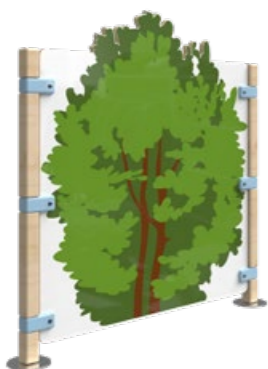

Dimensions

HxWxD 119 x 1,8 x 110 cm

Weight 7KG