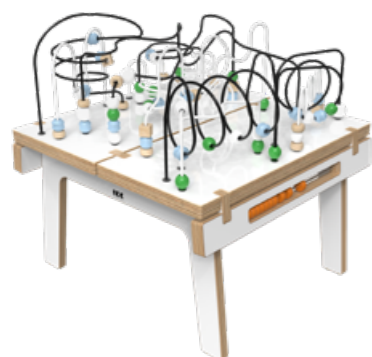

### Dimensions

HxWxD 55 x 54,5 x 54,5 cm

Weight 12 KG