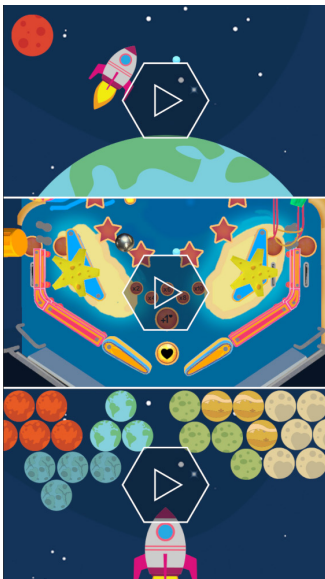

Delta 21 vertical

Het interactieve speelsysteem Delta 21 vertical heeft een 21 inch touch scherm. De spellen zijn geschikt voor kinderen van 8 tot 12+ jaar. De educatieve en geweldloze spellen zijn speciaal ontworpen door de IKC studio. Deze spellen stimuleren kinderen om hun creativiteit en hun reactievermogen op een speelse manier te verbeteren!

De behuizing heeft dezelfde afmetingen als onze standaard speelmodules, waardoor het speelsysteem gebruikt kan worden als een stand-alone speeloplossing voor aan de muur, maar ook voor onze speelsystemen en hekwerken. De moderne, veilige en duurzame behuizing stelt kinderen in staat om vrij te spelen en te ontdekken.

Zie alle informatie over de spellen op de volgende pagina's!

TÜV SGS All our products are inspected, tested and certified by SGS and TÜV.

EN 71 European standard EN 71 specifies safety requirements for toys. Compliance with the standard is legally required for all toys sold in the European Union.

FSC All our products only use FSC certified wood, so eco- and environment friendly!

CE Our products are conform with health, safety and environmental protection standards for products sold within the EU.

IKC | HQ EUROPE
Dronten | The Netherlands
+31 (0)321 38 77 30
sales@ikcplay.com
www.ikcplay.com

IKC | HQ ASIA
Shanghai | China
+86 (0) 21 6506 1232
sales.cn@ikcplay.com
www.ikcplay.com.cn