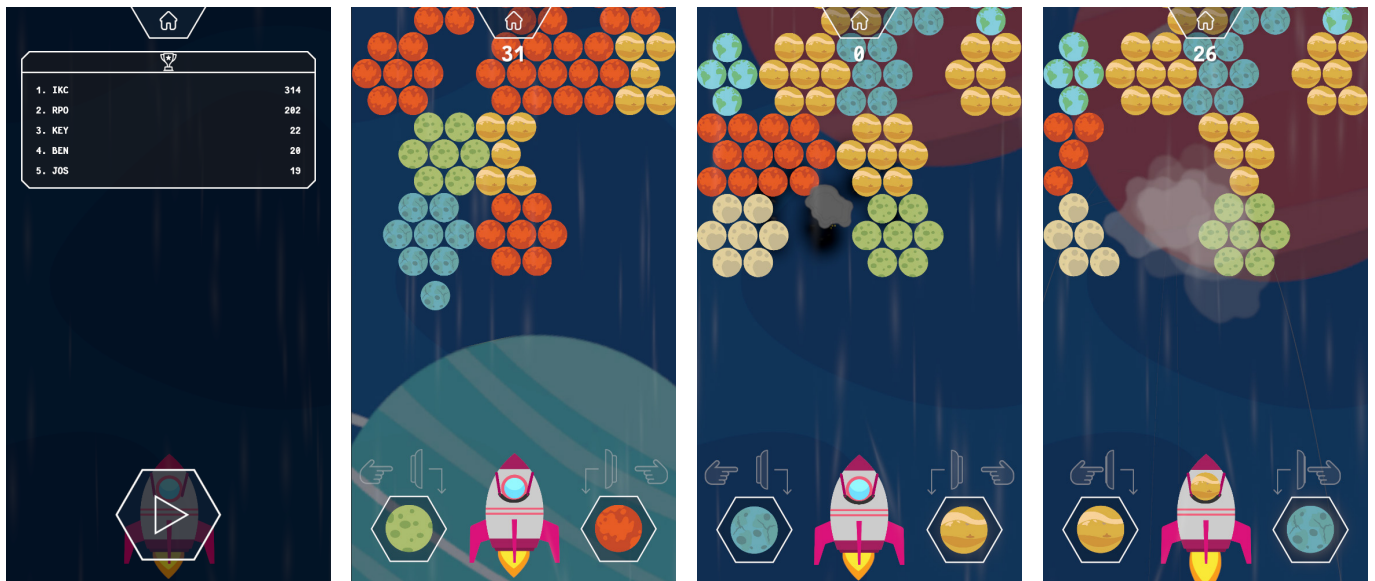

# Bubble shooter

Vind je weg door het sterrenstelsel door de planeten te combineren. Gebruik de knoppen om tussen planeten te wisselen. Richt met het touchscreen en schiet erop los! Door een bom te selecteren zullen meer blokken ontploffen bij een botsing.