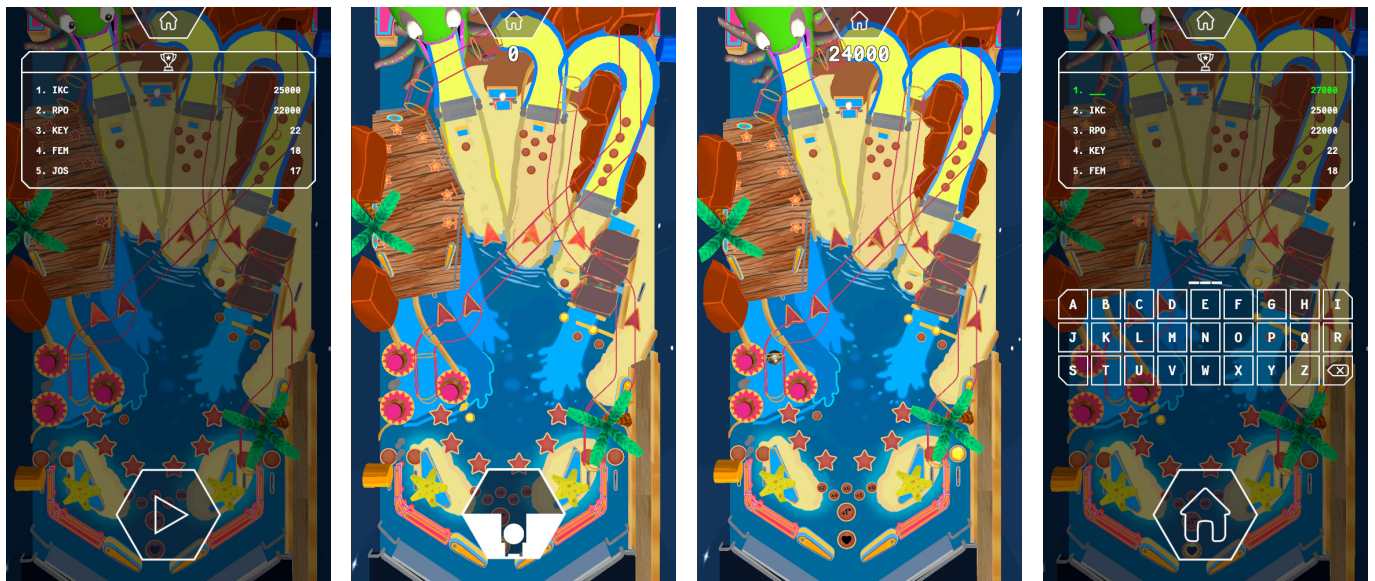

Pinball

Het klassieke spel Pinball is toegevoegd aan de softwareverzameling. Met de fysieke knoppen, die echte arcade-knoppen zijn, die aan de kast zijn toegevoegd, kun je dit spel volledig benutten. Voltooi missies en verzamel de meeste punten om in de top van de ranglijsten te komen.

TÜV SGS All our products are inspected, tested and certified by SGS and TÜV.

EN 71 European standard EN 71 specifies safety requirements for toys. Compliance with the standard is legally required for all toys sold in the European Union.

FSC All our products only use FSC certified wood, so eco- and environment friendly!

CE Our products conform with health, safety and environmental protection standards for products sold within the EU.

IKC | HQ EUROPE
Dronen | The Netherlands
+31 (0)321 38 77 30
sales@ikcplay.com
www.ikcplay.com

IKC | HQ ASIA
Shanghai | China
+86 (0) 21 6506 1232
sales.cn@ikcplay.com
www.ikcplay.com.cn