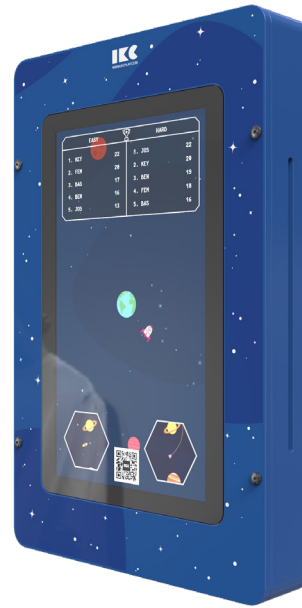

Delta 21 vertical

Het interactieve speelsysteem Delta 21 vertical heeft een 21 inch touch scherm. De spellen zijn geschikt voor kinderen van 8 tot 12+ jaar. De educatieve en geweldloze spellen zijn speciaal ontworpen door de IKC studio. Deze spellen stimuleren kinderen om hun creativiteit en hun reactievermogen op een speelse manier te verbeteren!

De behuizing heeft dezelfde afmetingen als onze standaard speelmodules, waardoor het speelsysteem gebruikt kan worden als een stand-alone speeloplossing voor aan de muur, maar ook voor onze speelsystemen en hekwerken. De moderne, veilige en duurzame behuizing stelt kinderen in staat om vrij te spelen en te ontdekken.

Zie alle informatie over de spellen op de volgende pagina's!

TÜV SGS All our products are inspected, tested and certified by SGS and TÜV.

EN 71 European standard EN 71 specifies safety requirements for toys. Compliance with the standard is legally required for all toys sold in the European Union.

FSC All our products only use FSC certified wood, so eco- and environment friendly!

CE Our products are conform with health, safety and environmental protection standards for products sold within the EU.

IKC | HQ EUROPE
Dronten | The Netherlands
+31 (0)321 38 77 30
sales@ikcplay.com
www.ikcplay.com

IKC | HQ ASIA
Shanghai | China
+86 (0) 21 6506 1232
sales.cn@ikcplay.com
www.ikcplay.com.cn