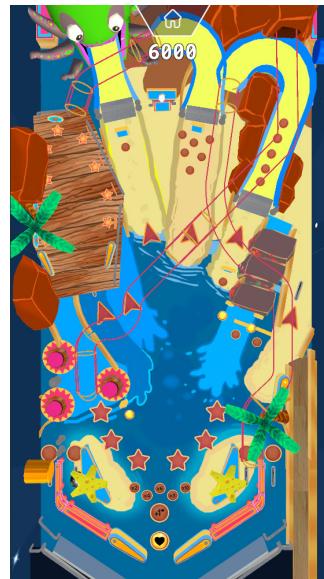

Delta 21 vertical

Het interactieve speelsysteem Delta 21 vertical heeft een 21 inch touch scherm. De spellen zijn geschikt voor kinderen van 8 tot 12+ jaar. De educatieve en geweldloze spellen zijn speciaal ontworpen door de IKC studio. Deze spellen stimuleren kinderen om hun creativiteit en hun reactievermogen op een speelse manier te verbeteren!

De behuizing heeft dezelfde afmetingen als onze standaard speelmodules, waardoor het speelsysteem gebruikt kan worden als een stand-alone speeloplossing voor aan de muur, maar ook voor onze speelsystemen en hekwerken. De moderne, veilige en duurzame behuizing stelt kinderen in staat om vrij te spelen en te ontdekken.

Zie alle informatie over de spellen op de volgende pagina's!

TÜV SGS All our products are inspected, tested and certified by SGS and TÜV.

EN 71 European standard EN 71 specifies safety requirements for toys. Compliance with the standard is legally required for all toys sold in the European Union.

FSC All our products only use FSC certified wood, so eco- and environment friendly!

CE Our products are conform with health, safety and environmental protection standards for products sold within the EU.

IKC | HQ EUROPE
Dronten | The Netherlands
+31 (0)321 38 77 30
sales@ikcplay.com
www.ikcplay.com

IKC | HQ ASIA
Shanghai | China
+86 (0) 21 6506 1232
sales.cn@ikcplay.com
www.ikcplay.com.cn