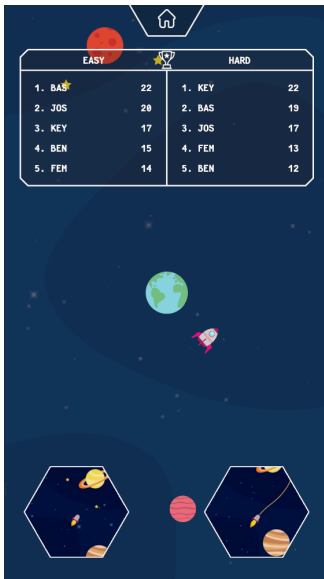

# Orbits 101

Navigeer je raket door het heelal. Scoor punten door omhoog te vliegen en verdien extra punten door onderweg sterren te verzamelen. Pas op dat je niet tegen de planeten botst!

**TÜV SGS** All our products are inspected, tested and certified by SGS and TÜV.